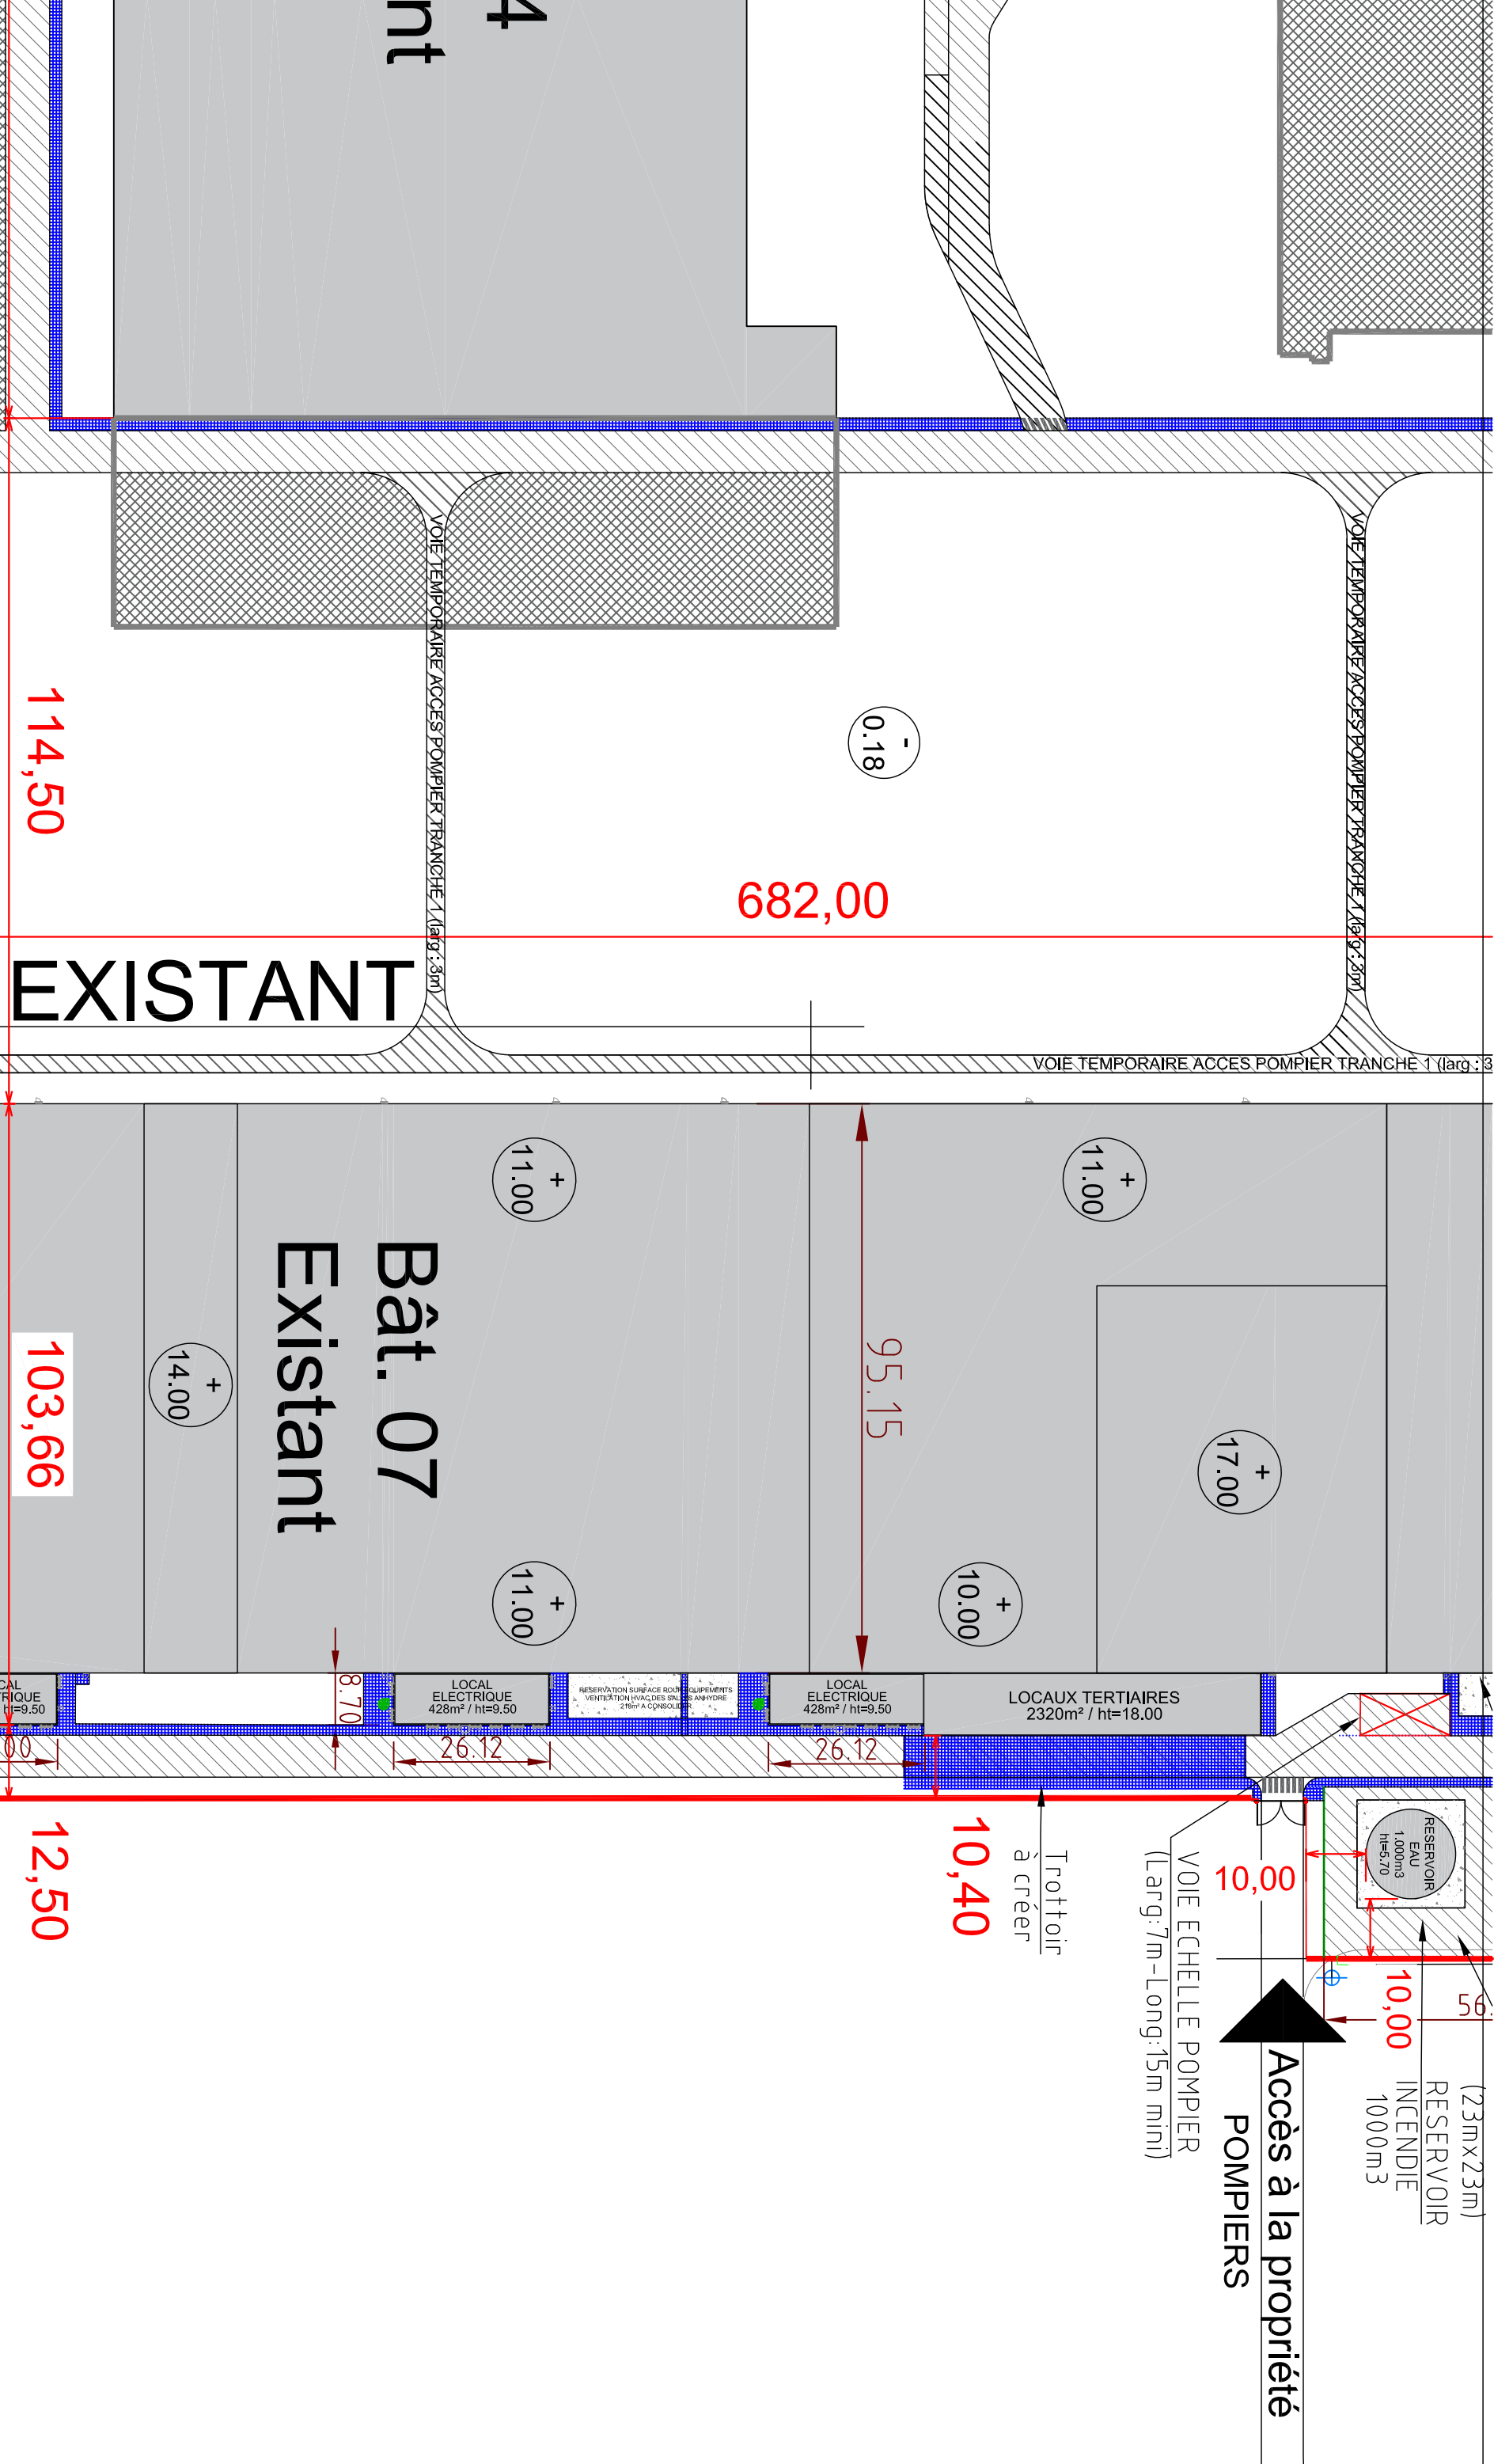

PC 2.2 - ZOOMS LIMITES DE PROPRIETE - ECH: 1/1000

MAITRISE D'OUVRAGE